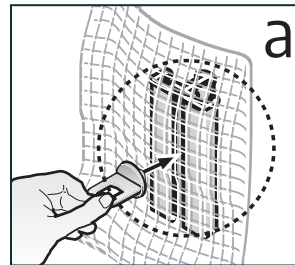

WE ARE  
HERE TO  
HELP

[canopia.com/contact-us](https://canopia.com/contact-us)

SCAN ME

CR • SL
0599-37-057   <a href="mailto:info@ms-viscom.com">info@ms-viscom.com</a>
DK
07-575 42 70   <a href="mailto:post@nshnordic.com">post@nshnordic.com</a>
CH • HU • SK
0493-523-523   <a href="mailto:servis@garland.cz">servis@garland.cz</a>
PL
Infolinia: 801-011-929   22-349-93-36 <a href="mailto:kontakt@ogrodosfera.pl">kontakt@ogrodosfera.pl</a>
FI
Neuvonta: 09-6866720 Tuki   Varaosat: 050-3715350 <a href="http://www.horizontenterprises.fi">www.horizontenterprises.fi</a>   <a href="mailto:tuki@horizontenterprises.fi">tuki@horizontenterprises.fi</a>
CY
0224-971-13   <a href="mailto:alpaco@alpacodomica.com">alpaco@alpacodomica.com</a> <a href="http://www.alpacodomica.com">www.alpacodomica.com</a>